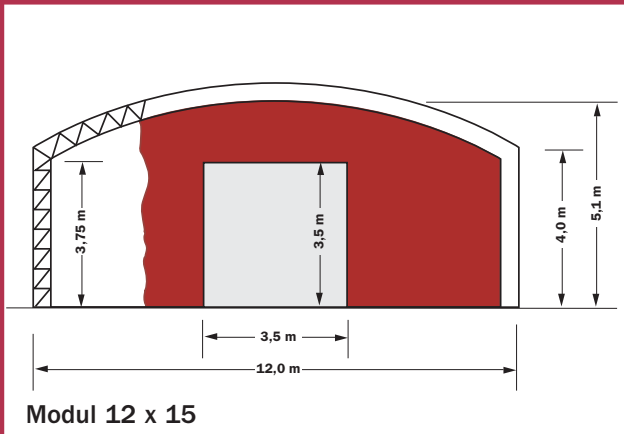

PMH *Hyrhall*

Nybygget du hyr!