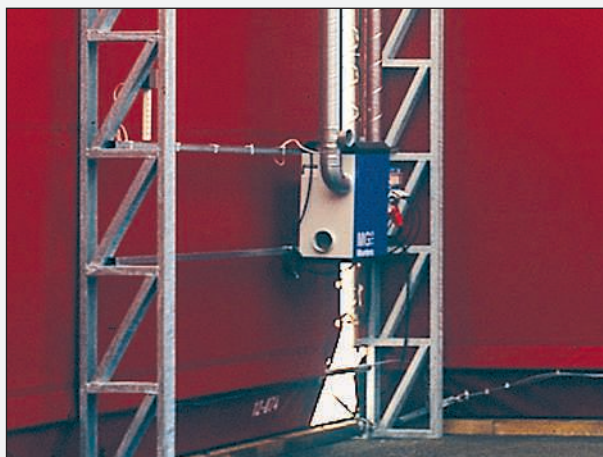

PMH Hyrhall kan förses med avfuktningsslaggregat för en kontrollerad inre miljö.

Avfuktning

Hallen är så tät att den enkelt kan förses med avfuktningsslaggregat, som ger en kontrollerad miljö utan uppvärmning såväl sommar som vinter. Ingen korrosion eller fukt, ett idealiskt och energisnålt sätt att lagra material.

PMH-Hallen finns även i följande utförande

- **PMH Lagerhall**
- **PMH Combihall**
- **PMH Torrluftlager**
- **PMH Thermohall**
- **PMH Protecthall**
- **PMH Sporthall**

Begär separat broschyr!