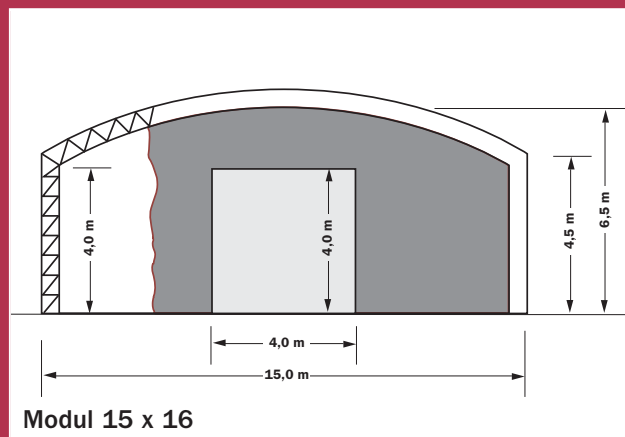

PMH *Hyrhall*

Nybygget du hyr!