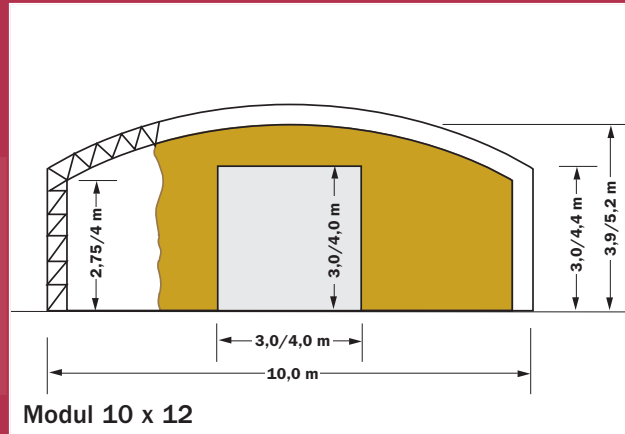

PMH *Hyrhall*

Nybygget du hyr!