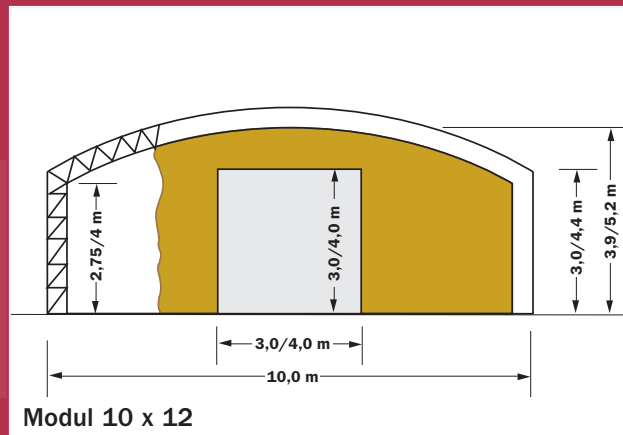

PMH *Hyrhall*

Nybygget du hyr!