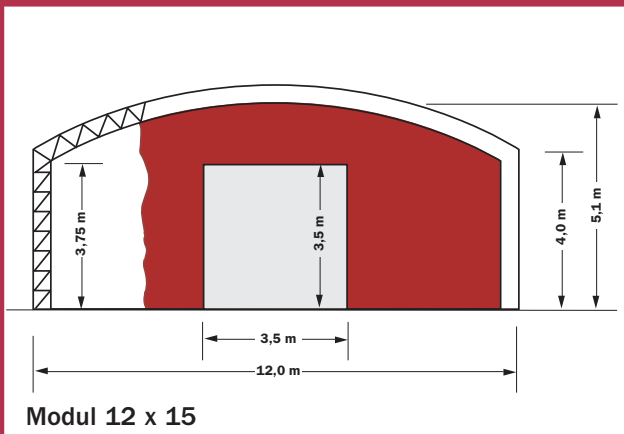

PMH *Hyrhall*

Nybygget du hyr!