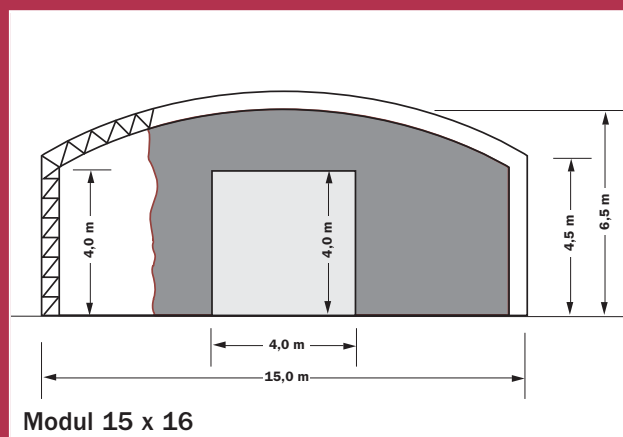

PMH *Hyrhall*

Nybygget du hyr!